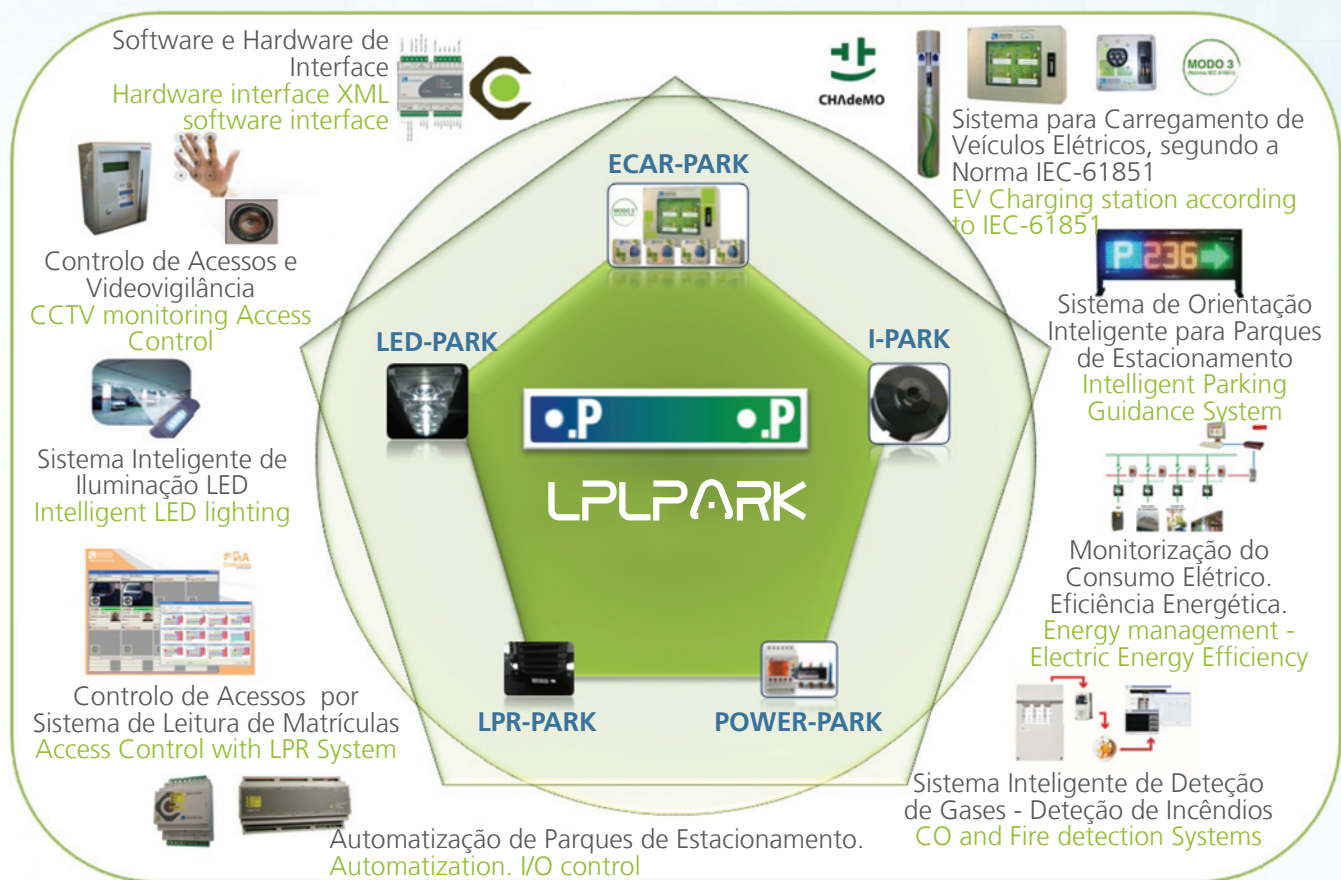

Plataforma LPLPark

LPLPark Platform

Plataforma para Parques de Estacionamento Eficientes e Ecológicos

Green & Efficient Parking Platform

- + Sistema de Orientação para Parques de Estacionamento
Parking Guidance System
- + Sistema de Iluminação Led: LED-PARK
Lighted Car Park
- + Sistema de Eficiência Energética
Energy Efficiency Management System
- + Sistema de Reconhecimento de Matrículas: LPR-PARK
Plate recognition System LPR-PARK

LPLPark

Eficiência total na **gestão de parques** de estacionamento, permitindo também a correta aplicação em Veículos Elétricos (**LPLCarLife**)

Total efficiency on **Car Park Solutions**, allowing also the correct application of Electric Vehicle Recharging Stations (**LPLCarLife**).